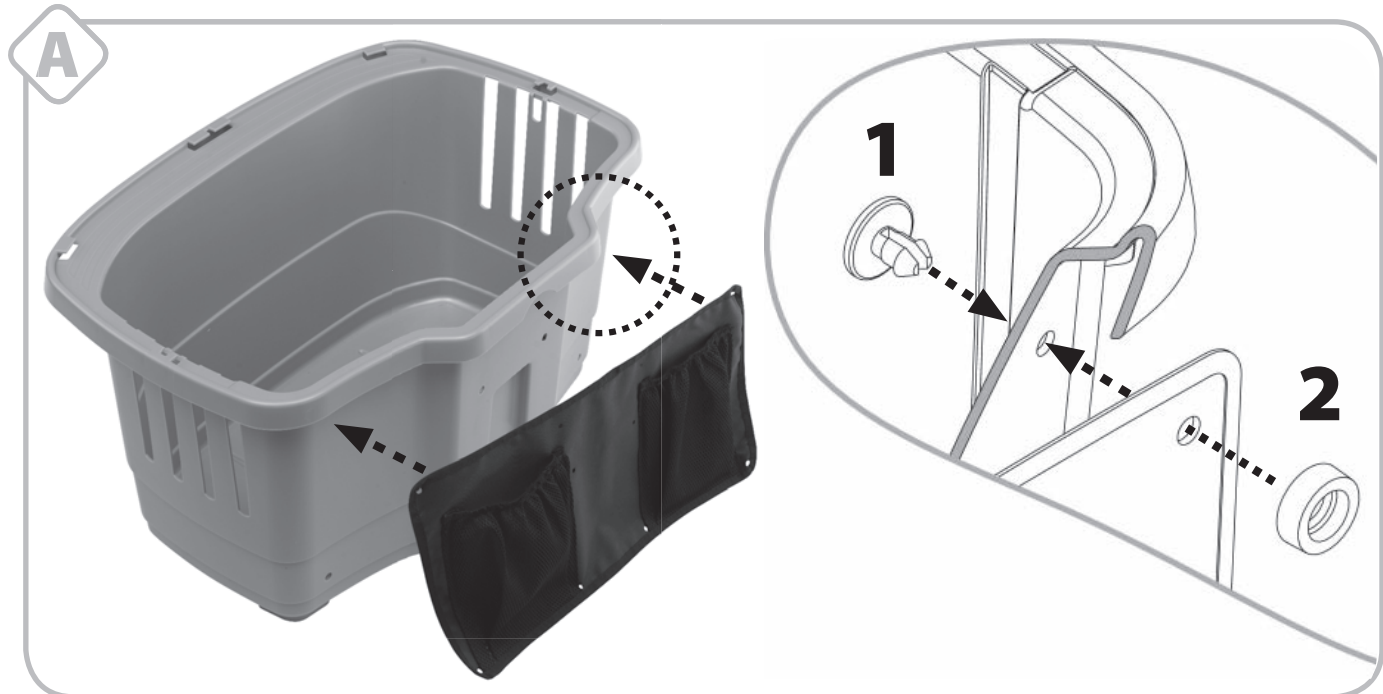

ASSEMBLAGGIO - ASSEMBLING - MONTAGE - BAUANLEITUNG - MONTAJE

ATLAS BIKE SMALL L 41 x W 31 x H 31 cm

ATLAS BIKE L 47 x W 35,5 x H 34,5 cm

AVVERTENZE:

la regolazione corretta del cinghiolo evita sbilanciamenti pericolosi per la stabilità di guida.

WARNING:

please correctly adjust the belt in order to avoid losing balance and stability while riding.

ATTENTION :

prenez soin de bien ajuster la laisse fournie afin d'éviter les pertes d'équilibre ou de stabilité lorsque vous roulez.

ACHTUNG:

Bitte befestigen Sie den Gurt korrekt, um einen Verlust der Stabilität und der Balance während der Fahrt zu vermeiden.

WAARSCHUWING:

Let erop dat de veiligheidsriem op de correcte wijze bevestigd is zodat de balans en stabiliteit tijdens het rijden niet verminderd wordt.

ADVERTENCIAS:

la correcta regulación de la correa evita que se produzcan desequilibrios peligrosos para la estabilidad mientras se está conduciendo.